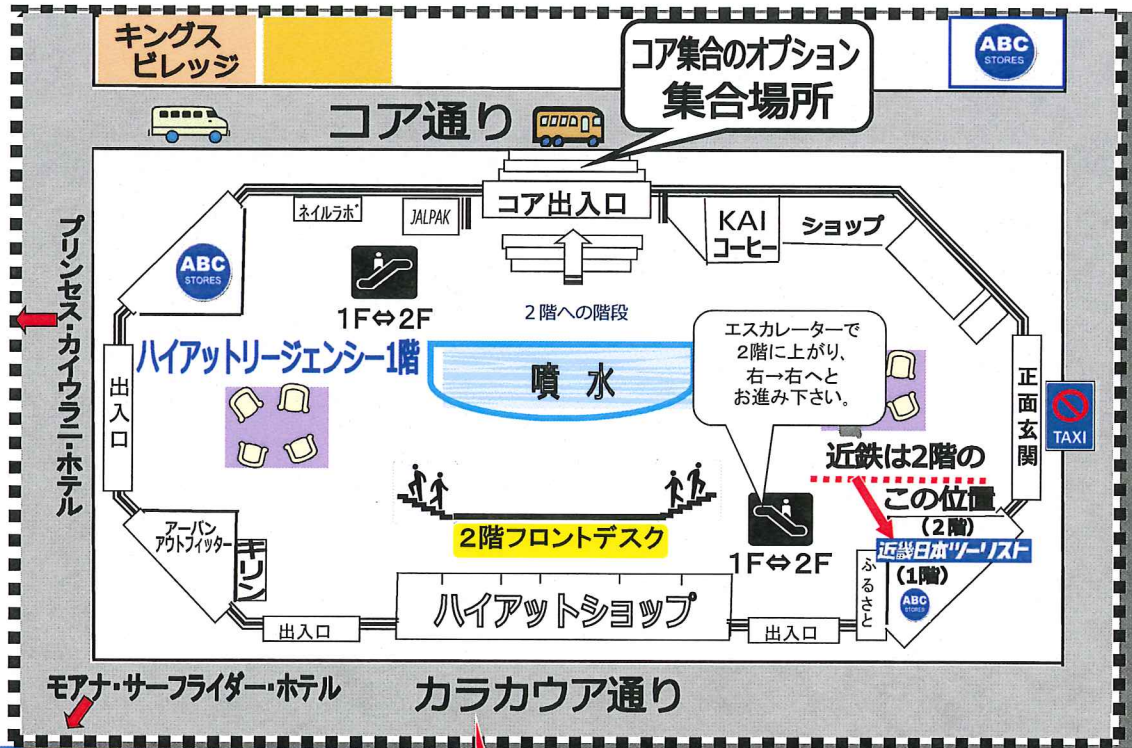

## 近鉄ツアーデスク

ハイアットリージェンシーホテル  
ダイヤモンドヘッドタワー2階

デスク営業時間  
8:00am~5:00pm  
☎ 922-3242

営業時間外連絡先  
☎ 926-6821

### ご注意

ご集合の際は、建物内ではなく  
コア通りに出てお待ち下さい。  
目印はコア通り沿いから見て  
緑色のひさしの下です。