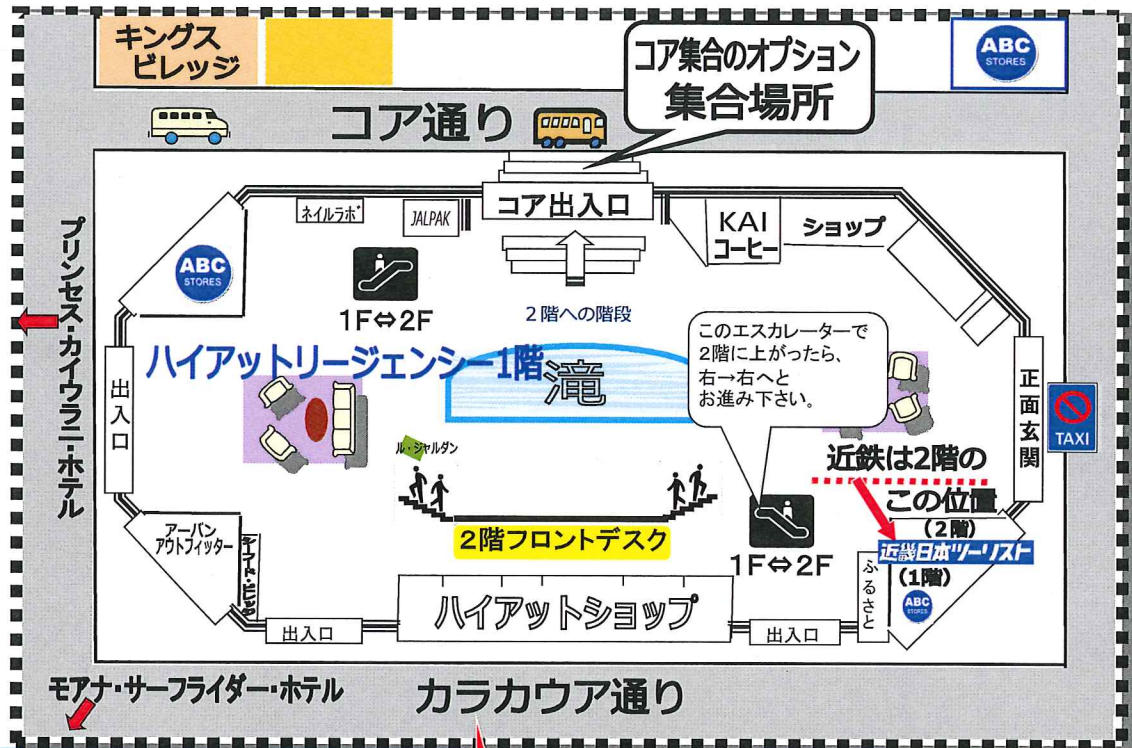

近畿日本ツアリスト
KINTETSU INTERNATIONAL

近鉄ツアーデスク

ハイアットリージェンシーホテル
ダイヤモンドヘッドタワー2階

デスク営業時間
8:00am~5:00pm
☎ 922-3242

営業時間外連絡先
☎ 926-6821

ご注意

ご集合の際は、建物内ではなく
コア通りに出てお待ち下さい。
目印はコア通り沿いから見て
緑色のひさしの下です。

Holiday Aloha
ホリディアロハドットコム